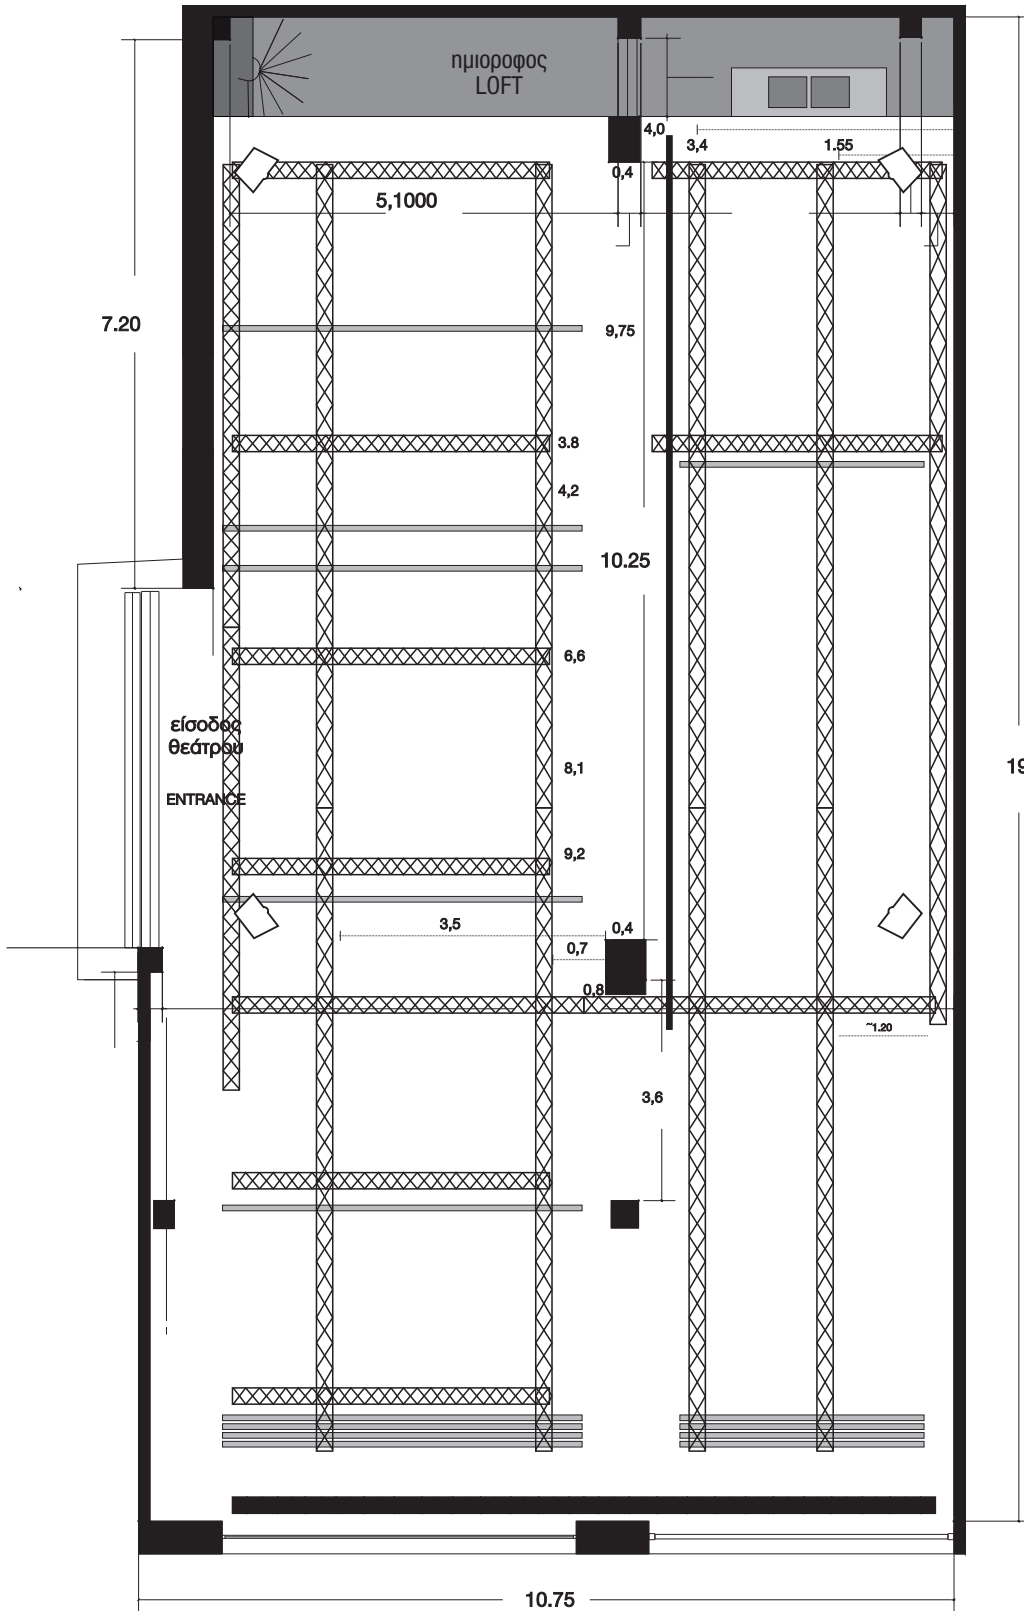

WC  
CTRL ROOM  
WC  
ηλεκτρολογίου

STAIRCASE  
CTRL ROOM  
σκάλα  
ηλεκτρολογίου

LIGHT/AUDIO MIXING DESK  
CTRL ROOM  
κονσόλες(φωτα/ηχος)  
ηλεκτρολογίου

BIOS Main

LIGHTING LIST

PC lights 1000w 15-55	32
ETC SOURCE FOUR	
JR 500 ZOOM 25-50	44
ENVOLIGHT PAR-64	4
ETC SOURCE FOUR	
750 ZOOM 25-50	8
ASYMETRIC	
FLOOD LIGHTS 1000W	4

ATEL COM2  
512 channel DMX Console

LIGHTING RIG

3 bar truss

Movable bars  
(single autopole bars)

PROJECTORS

2x NEC NP1150  
2x NEC LT380

4x Wahlberg DMX  
Projector Shutters

AUDIO